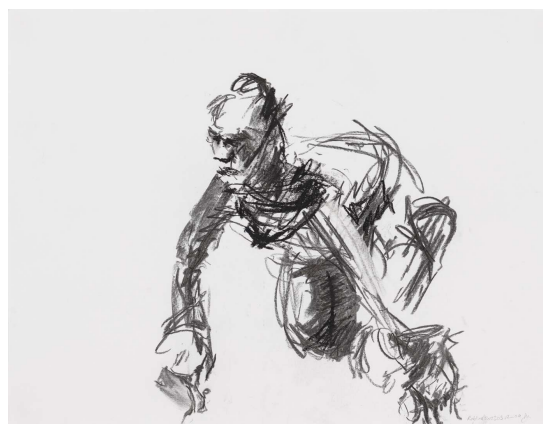

Robina 20220302-04 - Maurice Niemel

En wat denkt de mens in zijn tekeningen? En wat denkt de bezoeker? Allemaal "I think....."